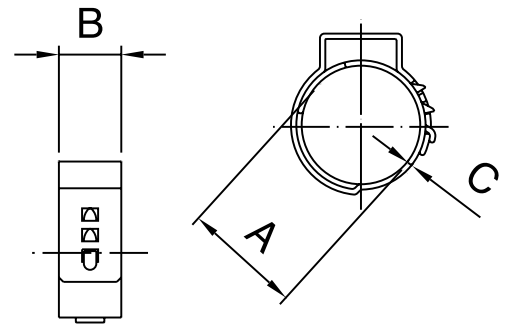

Schlauchklemme Clamp

Werkstoff: 1.4301 / 1.4310 / Material: AISI 304 / 301

Artikelnummer Article Code	Artikelnummer original Oetiker original article code	Bezeichnung Designation	Maß A in mm	Maß B in mm	Maß C in mm	Klemmbereich in mm clamp range
1-23-1-5070	1-43-1-5070	Schlauchklemme Ø 7,0 / 5,0 mm	7,0	5,0	0,5	5,7 - 7,0
1-23-1-5080	1-43-1-5080	Schlauchklemme Ø 8,0 / 5,0 mm	8,0	5,0	0,5	6,8 - 8,0
1-23-1-5087	1-43-1-5087	Schlauchklemme Ø 8,7 / 5,0 mm	8,7	5,0	0,5	7,0 - 8,7
1-23-1-5090	1-43-1-5090	Schlauchklemme Ø 9,0 / 5,0 mm	9,0	5,0	0,5	7,3 - 9,0
1-23-1-5095	1-43-1-5095	Schlauchklemme Ø 9,5 / 5,0 mm	9,5	5,0	0,5	7,8 - 9,5
1-23-1-5100	1-43-1-5100	Schlauchklemme Ø 10,0 / 5,0 mm	10,0	5,0	0,5	8,3 - 10,0
1-23-1-5105	1-43-1-5105	Schlauchklemme Ø 10,5 / 5,0 mm	10,5	5,0	0,5	8,8 - 10,5
1-23-1-5109	1-43-1-5109	Schlauchklemme Ø 10,9 / 5,0 mm	10,9	5,0	0,5	9,2 - 10,9
1-23-1-5113	1-43-1-5113	Schlauchklemme Ø 11,3 / 5,0 mm	11,3	5,0	0,5	9,6 - 11,3
1-23-1-5118	1-43-1-5118	Schlauchklemme Ø 11,8 / 5,0 mm	11,8	5,0	0,5	10,1 - 11,8
1-23-1-7119	1-43-1-7119	Schlauchklemme Ø 11,9 / 7,0 mm	11,9	7,0	0,6	9,4 - 11,9
1-23-1-7123	1-43-1-7123	Schlauchklemme Ø 12,3 / 7,0 mm	12,3	7,0	0,6	9,8 - 12,3
1-23-1-7128	1-43-1-7128	Schlauchklemme Ø 12,8 / 7,0 mm	12,8	7,0	0,6	10,3 - 12,8
1-23-1-7133	1-43-1-7133	Schlauchklemme Ø 13,3 / 7,0 mm	13,3	7,0	0,6	10,8 - 13,3
1-23-1-7138	1-43-1-7138	Schlauchklemme Ø 13,8 / 7,0 mm	13,8	7,0	0,6	11,3 - 13,8
1-23-1-7140	1-43-1-7140	Schlauchklemme Ø 14,0 / 7,0 mm	14,0	7,0	0,6	11,5 - 14,0
1-23-1-7142	1-43-1-7142	Schlauchklemme Ø 14,2 / 7,0 mm	14,2	7,0	0,6	11,7 - 14,2
1-23-1-7145	1-43-1-7145	Schlauchklemme Ø 14,5 / 7,0 mm	14,5	7,0	0,6	12,0 - 14,5
1-23-1-7148	1-43-1-7148	Schlauchklemme Ø 14,8 / 7,0 mm	14,8	7,0	0,6	12,3 - 14,8
1-23-1-7153	1-43-1-7153	Schlauchklemme Ø 15,3 / 7,0 mm	15,3	7,0	0,6	12,8 - 15,3
1-23-1-7157	1-43-1-7157	Schlauchklemme Ø 15,7 / 7,0 mm	15,7	7,0	0,6	13,2 - 15,7
1-23-1-7160	1-43-1-7160	Schlauchklemme Ø 16,0 / 7,0 mm	16,0	7,0	0,6	13,5 - 16,0
1-23-1-7162	1-43-1-7162	Schlauchklemme Ø 16,2 / 7,0 mm	16,2	7,0	0,6	13,7 - 16,2
1-23-1-7166	1-43-1-7166	Schlauchklemme Ø 16,6 / 7,0 mm	16,6	7,0	0,6	14,1 - 16,6
1-23-1-7168	1-43-1-7168	Schlauchklemme Ø 16,8 / 7,0 mm	16,8	7,0	0,6	14,3 - 16,8
1-23-1-7170	1-43-1-7170	Schlauchklemme Ø 17,0 / 7,0 mm	17,0	7,0	0,6	14,5 - 17,0
1-23-1-7175	1-43-1-7175	Schlauchklemme Ø 17,5 / 7,0 mm	17,5	7,0	0,6	15,0 - 17,5
1-23-1-7178	1-43-1-7178	Schlauchklemme Ø 17,8 / 7,0 mm	17,8	7,0	0,6	14,6 - 17,8
1-23-1-7180	1-43-1-7180	Schlauchklemme Ø 18,0 / 7,0 mm	18,0	7,0	0,6	14,8 - 18,0
1-23-1-7185	1-43-1-7185	Schlauchklemme Ø 18,5 / 7,0 mm	18,5	7,0	0,6	15,3 - 18,5
1-23-1-7192	1-43-1-7192	Schlauchklemme Ø 19,2 / 7,0 mm	19,2	7,0	0,6	16,0 - 19,2
1-23-1-7198	1-43-1-7198	Schlauchklemme Ø 19,8 / 7,0 mm	19,8	7,0	0,6	16,6 - 19,8
1-23-1-7210	1-43-1-7210	Schlauchklemme Ø 21,0 / 7,0 mm	21,0	7,0	0,6	17,8 - 21,0
1-23-1-7226	1-43-1-7226	Schlauchklemme Ø 22,6 / 7,0 mm	22,6	7,0	0,6	19,4 - 22,6
1-23-1-7235	1-43-1-7435	Schlauchklemme Ø 23,5 / 7,0 mm	23,5	7,0	0,6	20,3 - 23,5
1-23-1-7241	1-43-1-7241	Schlauchklemme Ø 24,1 / 7,0 mm	24,1	7,0	0,6	20,9 - 24,1
1-23-1-7301	1-43-1-7301	Schlauchklemme Ø 30,1 / 7,0 mm	30,1	7,0	0,6	26,9 - 30,1
1-23-1-7590	1-43-1-7590	Schlauchklemme Ø 59,0 / 7,0 mm	59,0	7,0	0,6	55,8 - 59,0